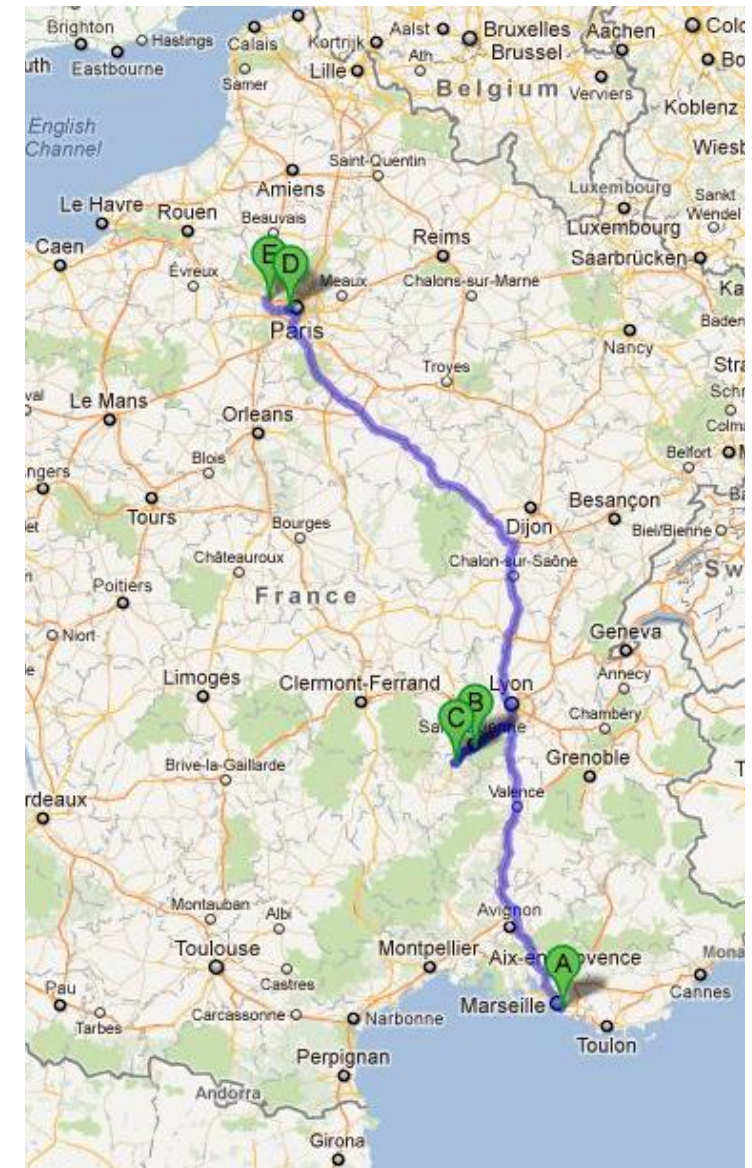

**Visite des bâtiments conçus par  
Le Corbusier:**  
France, Été 2012

- A. Unité d'Habitation, Marseilles.** 1947 - 1952.  
Communal housing block.
- B. Église Saint-Pierre de Firminy.** 2006.  
Cultural venue (designed as Roman Catholic church)
- C. Sainte Marie de La Tourette.** 1956-1960.  
Dominican Order priory (monastery)
- D. Villa la Roche.** 1925.  
Villa. Cumulative, additive design.
- E. Villa Savoye.** Poissy. 1928 - 1931.  
Modernist villa.